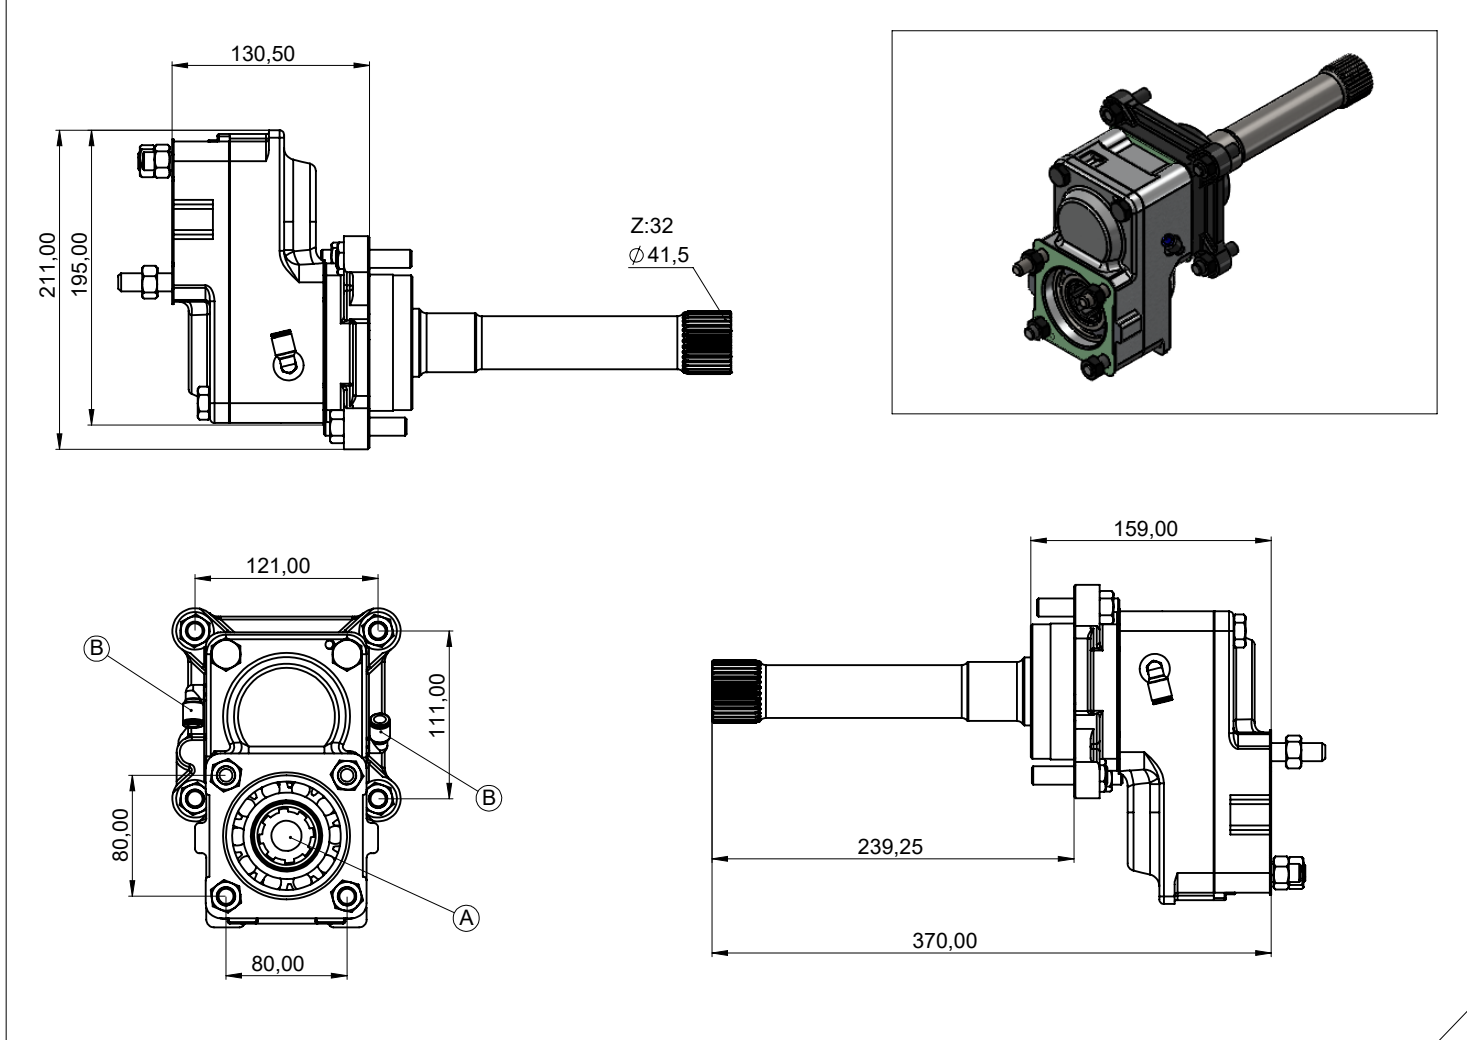

<b>Vehicle Type</b>	FL 10 320 / NL 12 / FH 16 520 / FH 12 420 / FM 12 / FH 12 / FH 16 / FM 10 / FM 12 VOLVO/FL 616 / FL 7 / F 10 / FL 10 / F 12 / F 16 / N 10 / N 12 / FL 7 NL 12 / F 16 / FH12
<b>Gearbox Type</b>	SR / R 1000-1400-1700-1900-2000 - SRO 2400 VT 2014-2412-2514 OD

### Component Details

A : PTO Output (Standard DIN 5462 8X32X36 ISO 4 Bolt)  
Direct mounting UNI 3 bolt mtg. adapter  
Drive flange  
B : Air Inlet R 1/4"

### Technical Details

Power	Maximum Torque		Input/Output	Mounting Side	Control Type
	kW	Nm			
39	350	35.7	1/1.20	Rear	Pneumatic
				<b>Weight</b>	<b>Sense of Rotation</b>
				11 kg	Opposite of Input

**Ofis / Office**  
Tel. +90 312 354 05 39  
Fax +90 312 354 34 59  
7. Sokak No: 9  
Ostim / ANKARA  
e-mail: [info@kozmaksan.com.tr](mailto:info@kozmaksan.com.tr)